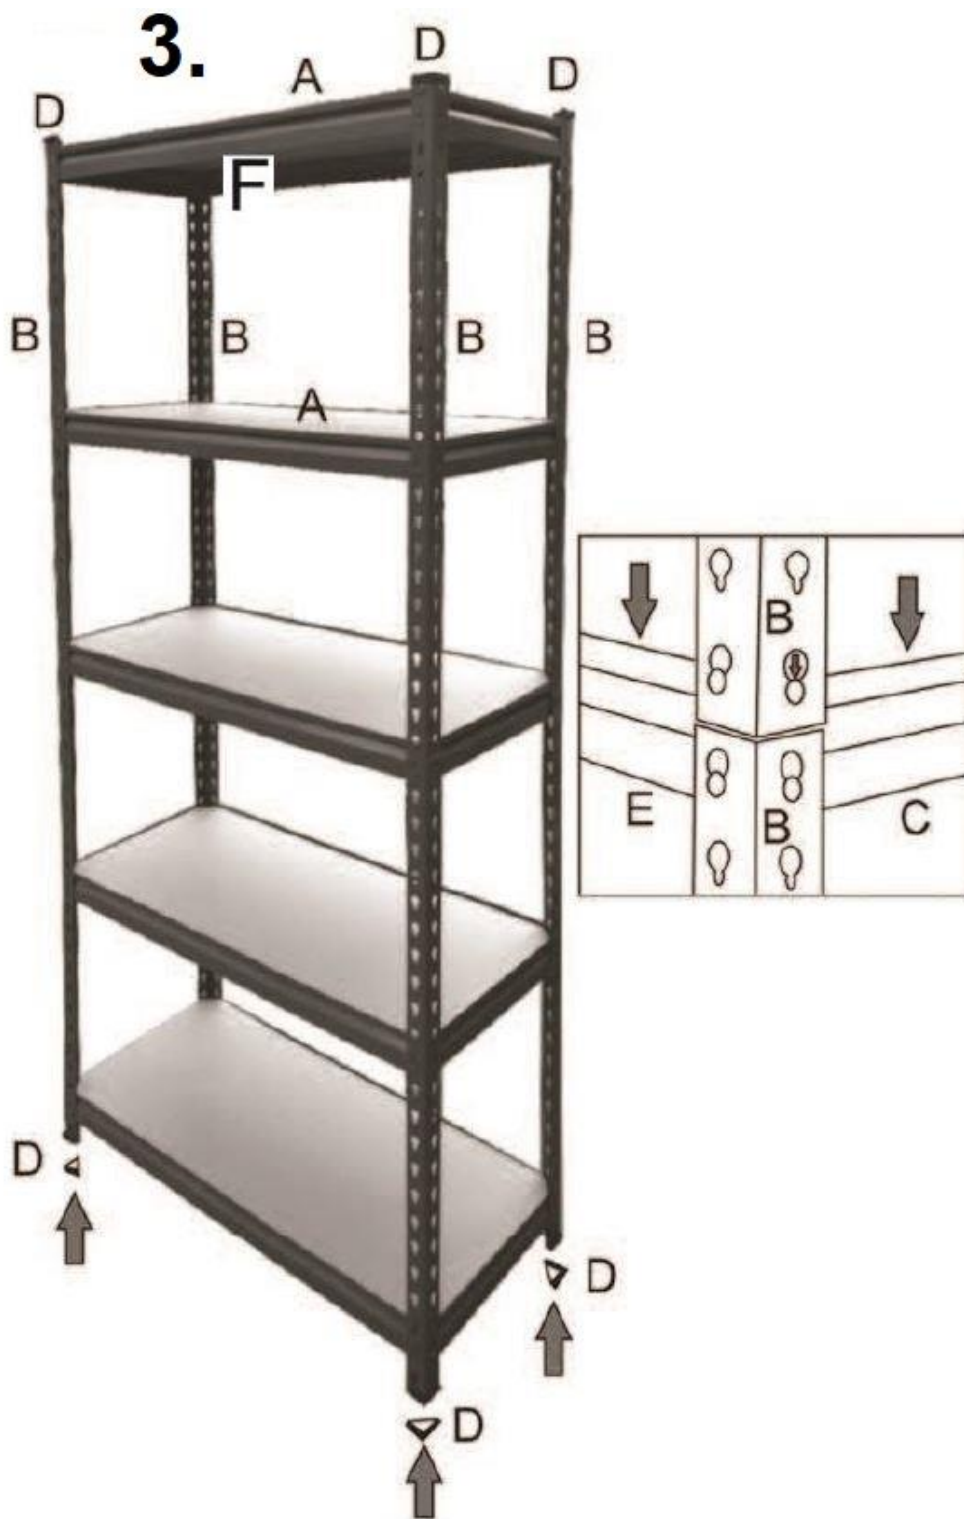

Náradí není součástí balení

Při montáži police používejte rukavice, abyste se nezranili. Nikdy nepřekračujte maximální zatížení police nebo celého regálu. Pro vaši bezpečnost doporučujeme regál ukotvit vhodným způsobem ke stěně.