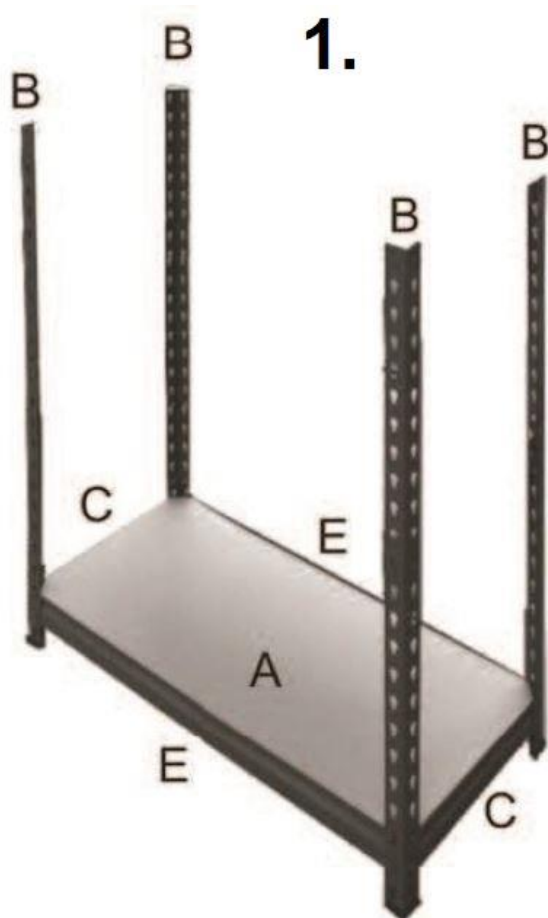

AHProfi®

Děkujeme, že jste si vybrali náš produkt. Před prvním použitím produktu si pečlivě přečtěte tyto pokyny a uložte je pro budoucí použití. Tento výrobek musí být neustále provozován v souladu s těmito pokyny. Zpřístupněte tento uživatelský manuál všem osobám, které budou s tímto produktem pracovat. Nemůžeme převzít žádnou odpovědnost za jakékoli nehody nebo škody, které mohou vzniknout nedodržením tohoto uživatelského manuálu nebo bezpečnostních pokynů v něm obsažených. Jakékoli konstrukční úpravy produktu vedou ke ztrátě záruky!

Montážní návod:

A		5	B		8
C		10	D		8
E		10	F		5