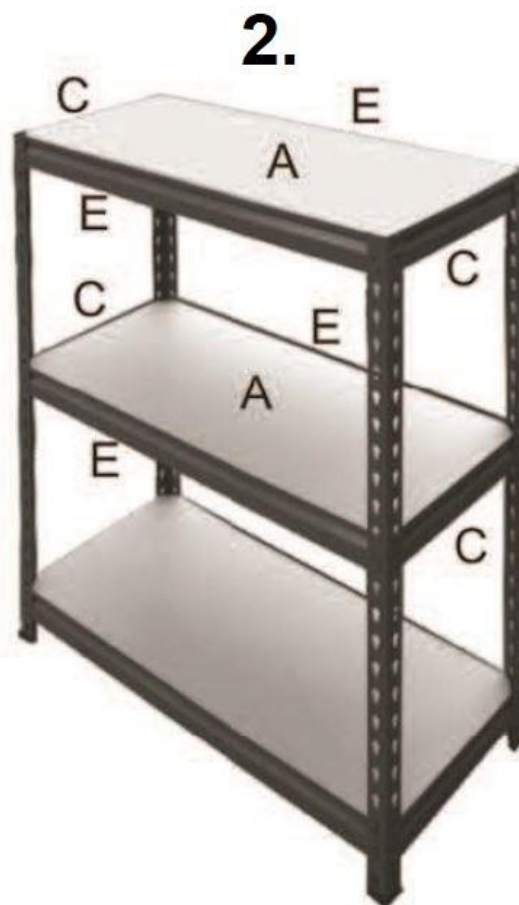

AHProfi®

Děkujeme, že jste si vybrali náš produkt. Před prvním použitím produktu si pečlivě přečtěte tyto pokyny a uložte je pro budoucí použití. Tento výrobek musí být neustále provozován v souladu s těmito pokyny. Zpřístupněte tento uživatelský manuál všem osobám, které budou s tímto produktem pracovat. Nemůžeme převzít žádnou odpovědnost za jakékoli nehody nebo škody, které mohou vzniknout nedodržením tohoto uživatelského manuálu nebo bezpečnostních pokynů v něm obsažených. Jakékoli konstrukční úpravy produktu vedou ke ztrátě záruky!

Montážní návod:

A		5	B		8
C		10	D		8
E		10	F		5